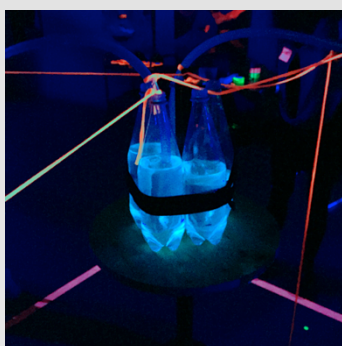

THE BLACK LINK

Med lyset slukket, og ved hjælp af lysende effekter, skaber vi et unikt billede af de personlige relationer. Energieniveauet er højt, og alle skal gøre en aktiv indsats.

Varighed 1-1½ time

Pris pr. person kr. 645,-